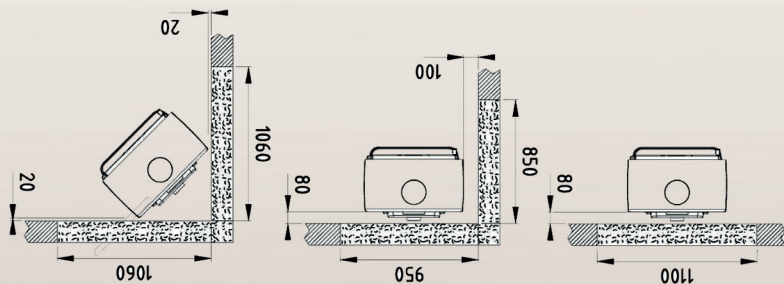

Utenpåliggende brannmur

Innfelt brannmur

Avstand til brennbart materiale

Dovre Prelude

Dovre Prelude

En tidsriktig peisovn i elegant design

Type:	Peisovn
Vedlengde:	50 cm
Varmeeffekt:	3000 - 9000 W. Nominell 9000 W
Virkningsgrad	80,7 %
Partikkelutslipp:	5,02 g/kg
Vekt:	140 kg
Røykuttak diameter:	150 mm
Røykuttak:	Topp og bak
Regulerbare bein:	Nei
Brennkammer:	Skamolx
Gulvplatemål min:	750 x 760 mm
Overflate behandling:	Orginal Dovregrå lakk
Materiale:	Støpejern
Trekksystem:	Topptrekk og opptenningsventil
Forberedt for friskluft:	Ja
Oppvarmingsareal:	Takhøyde 2,4 m, beregn 60-80W pr. m ²
Askeskuff:	Ja
Mulighet for stålskorstein:	Ja