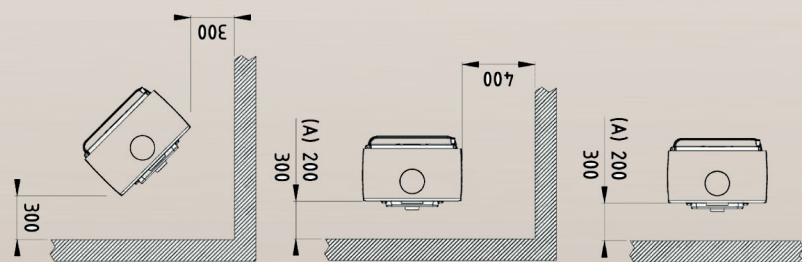

Utenpåliggende brannmur

Innfelt brannmur

Avstand til brennbart materiale

Dovre Prelude

Dovre Prelude

En tidsriktig peisovn i elegant design

Type:	Peisovn
Vedlengde:	50 cm
Varmeeffekt:	3000 - 9000 W. Nominell 9000 W
Virkningsgrad	80,7 %
Partikkelutslipp:	5,02 g/kg
Vekt:	140 kg
Røykuttak diameter:	150 mm
Røykuttak:	Topp og bak
Regulerbare bein:	Nei
Brennkammer:	Skamolx
Gulvplatemål min:	750 x 760 mm
Overflate behandling:	Orginal Dovregrå lakk
Materiale:	Støpejern
Trekksystem:	Topptrekk og opptenningsventil
Forberedt for friskluft:	Ja
Oppvarmingsareal:	Takhøyde 2,4 m, beregn 60-80W pr. m ²
Askeskuff:	Ja
Mulighet for stålskorstein:	Ja