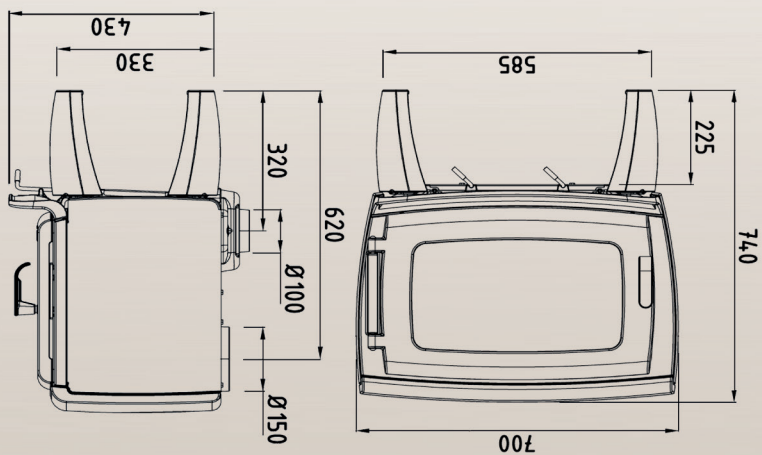

Utenpåliggende brannmur

Innfelt brannmur

Avstand til brennbart materiale

Dovre Prelude

Dovre Prelude

En tidsriktig peisovn i elegant design

Type:	Peisovn
Vedlengde:	50 cm
Varmeeffekt:	3000 - 9000 W. Nominell 9000 W
Virkningsgrad	80,7 %
Partikkelutslipp:	5,02 g/kg
Vekt:	140 kg
Røykuttak diameter:	150 mm
Røykuttak:	Topp og bak
Regulerbare bein:	Nei
Brennkammer:	Skamolx
Gulvplatemål min:	750 x 760 mm
Overflate behandling:	Orginal Dovregrå lakk
Materiale:	Støpejern
Trekksystem:	Topptrekk og opptenningsventil
Forberedt for friskluft:	Ja
Oppvarmingsareal:	Takhøyde 2,4 m, beregn 60-80W pr. m ²
Askeskuff:	Ja
Mulighet for stålskorstein:	Ja