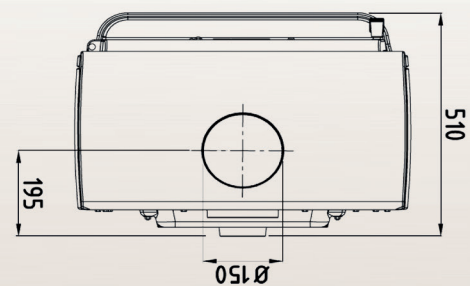

Utenpåliggende brannmur

Innfelt brannmur

Avstand til brennbart materiale

Dovre Prelude

Dovre Prelude

En tidsriktig peisovn i elegant design

Type:	Peisovn
Vedlengde:	50 cm
Varmeeffekt:	3000 - 9000 W. Nominell 9000 W
Virkningsgrad	80,7 %
Partikkelutslipp:	5,02 g/kg
Vekt:	140 kg
Røykuttak diameter:	150 mm
Røykuttak:	Topp og bak
Regulerbare bein:	Nei
Brennkammer:	Skamolx
Gulvplatemål min:	750 x 760 mm
Overflate behandling:	Orginal Dovregrå lakk
Materiale:	Støpejern
Trekksystem:	Topptrekk og opptenningsventil
Forberedt for friskluft:	Ja
Oppvarmingsareal:	Takhøyde 2,4 m, beregn 60-80W pr. m ²
Askeskuff:	Ja
Mulighet for stålskorstein:	Ja